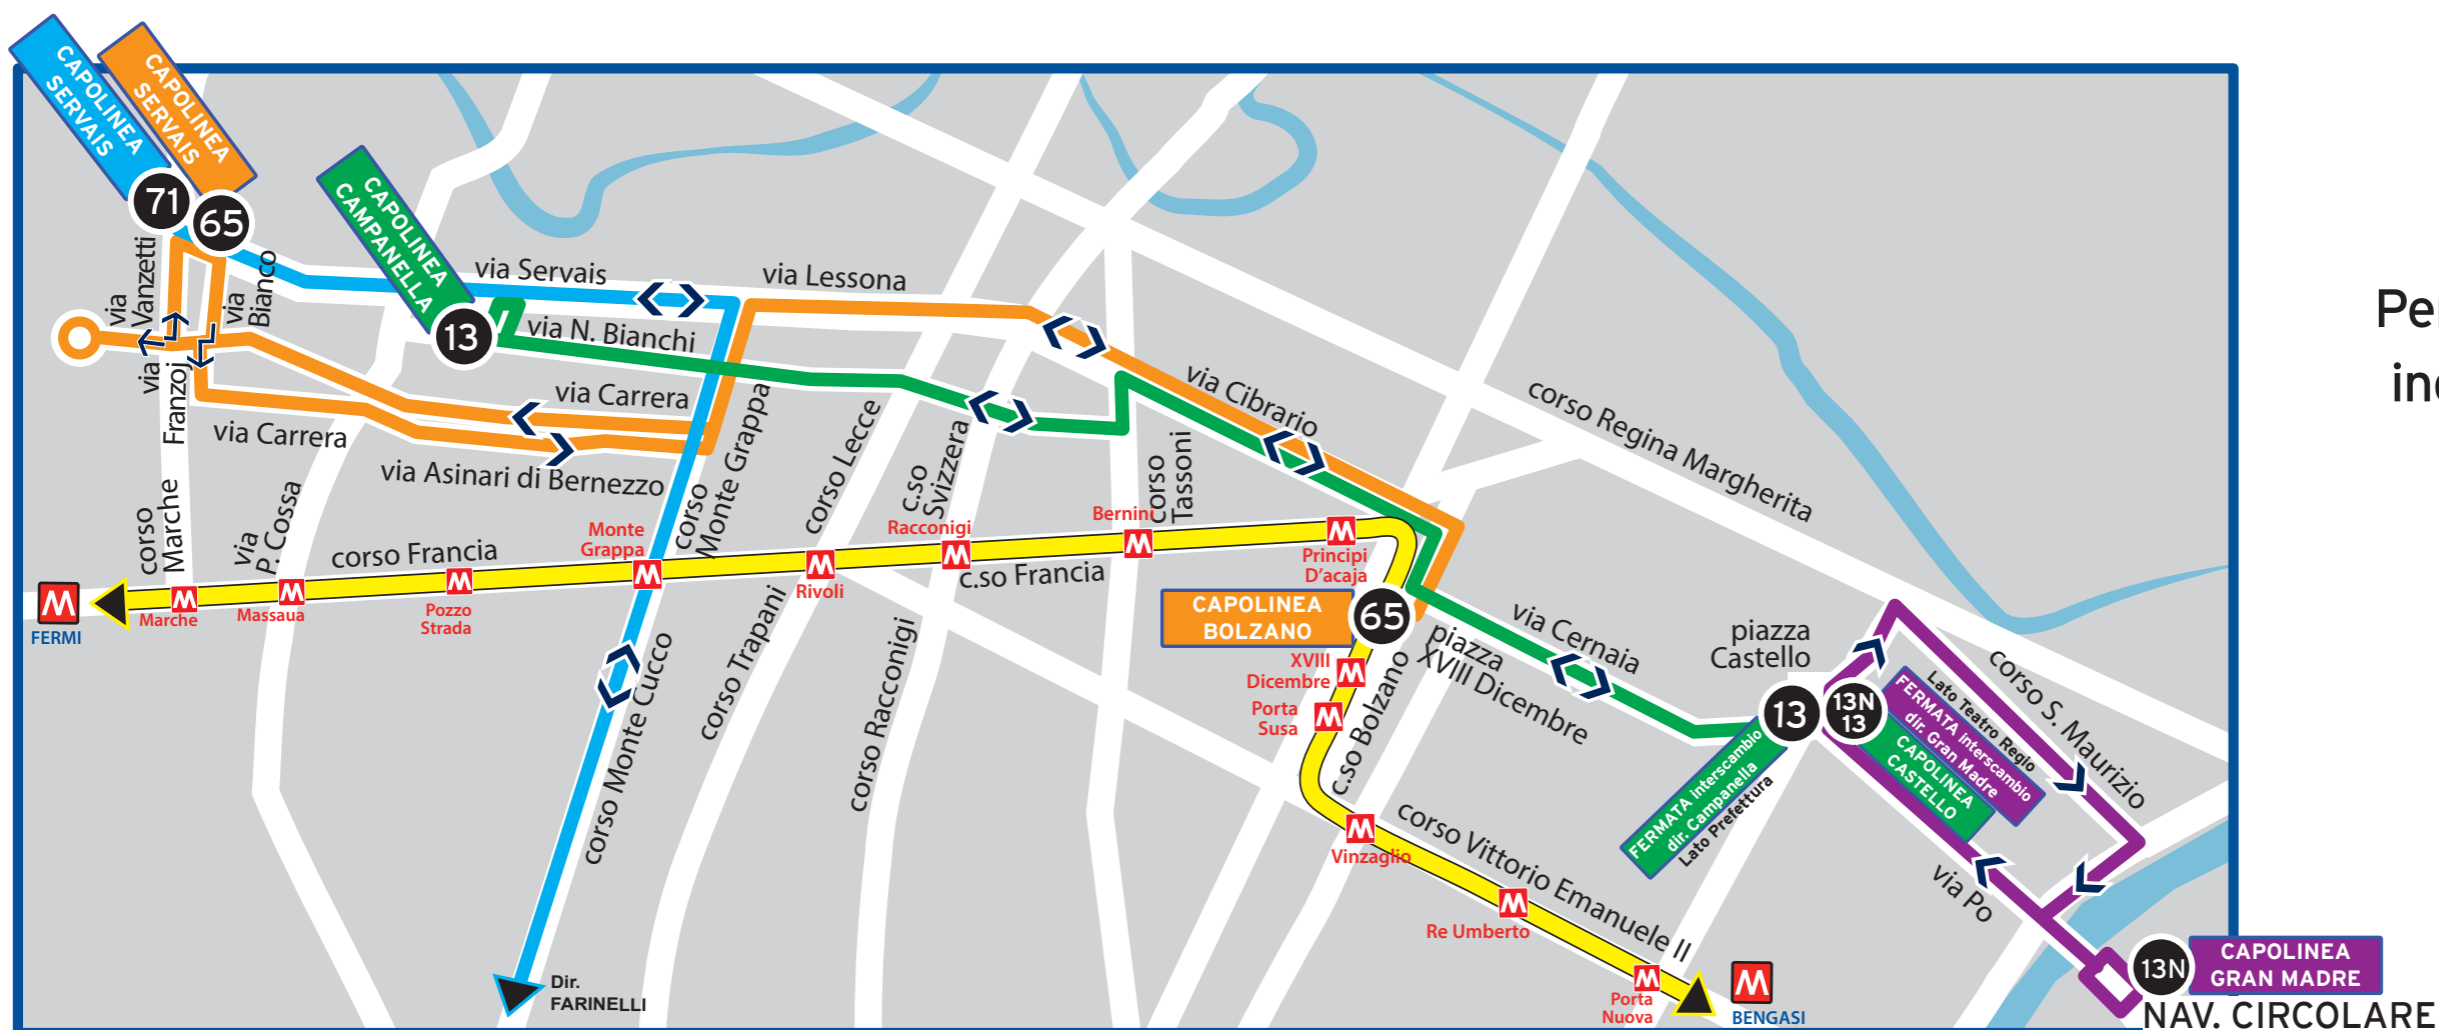

# Dal 11 GIUGNO 2024 NUOVI percorsi linee 65 e 71 e parziale ripristino linea 13 tranviaria

Linea 65 NUOVO capolinea in corso Bolzano. Linea 71 NUOVO capolinea in via Servais.  
 Linea 13 ripristino linea tranviaria da piazza Campanella a piazza Castello.  
 Per i lavori di via Po viene istituita la linea circolare 13N NAVETTA per il collegamento p.zza Castello - p.zza Gran Madre. **La 13 NAVETTA Servais - Campanella viene sospesa.**

Per maggiori dettagli  
inquadra il QR Code