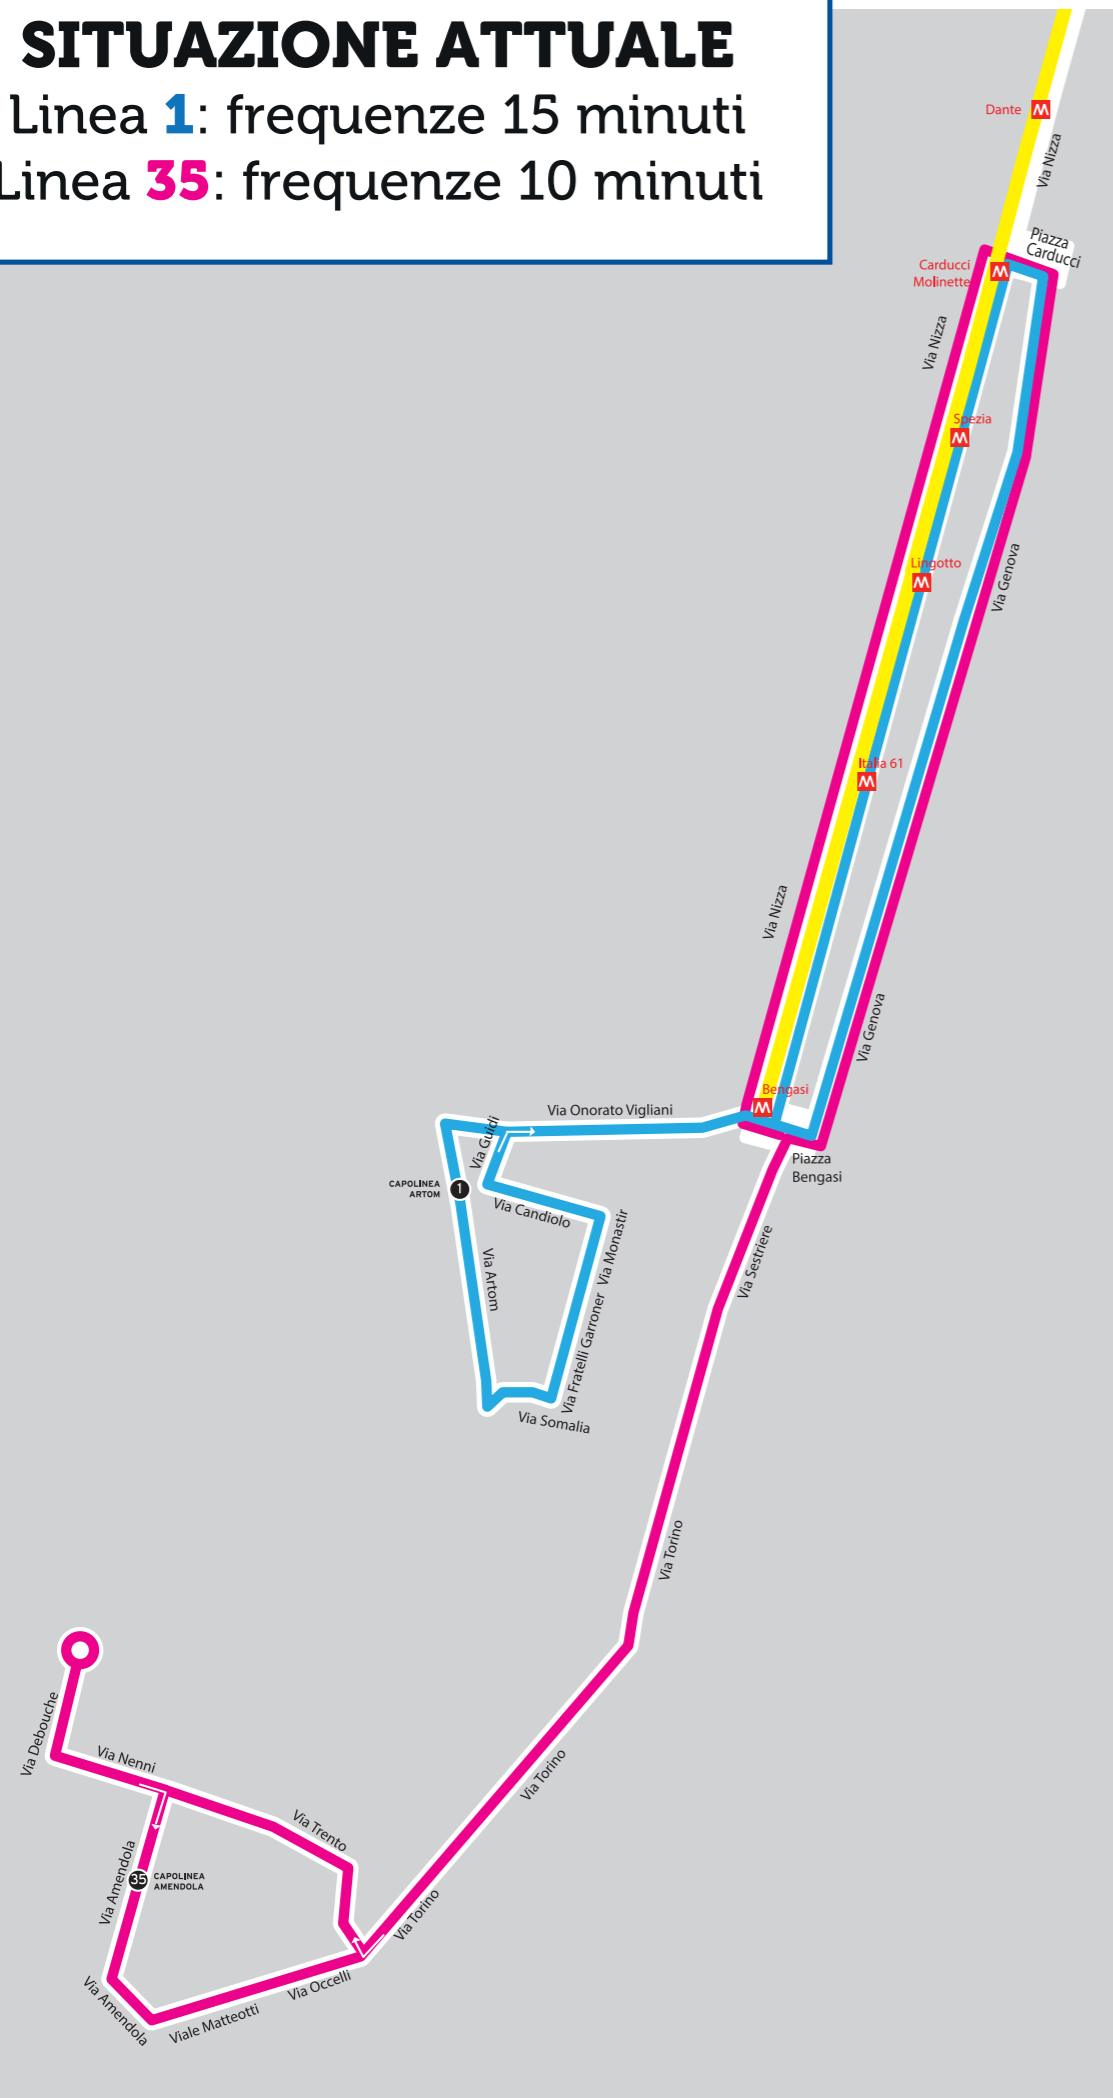

SITUAZIONE ATTUALE

Linea **1**: frequenze 15 minuti
Linea **35**: frequenze 10 minuti

RIORGANIZZAZIONE

zona **sud**

Linea **35**: frequenze 10 minuti

Prendiamo la
**strada
green**

Da lunedì **12 luglio**
la linea **35**
da **Nichelino** a
piazza Bengasi,
con capolinea
in **via Artom**