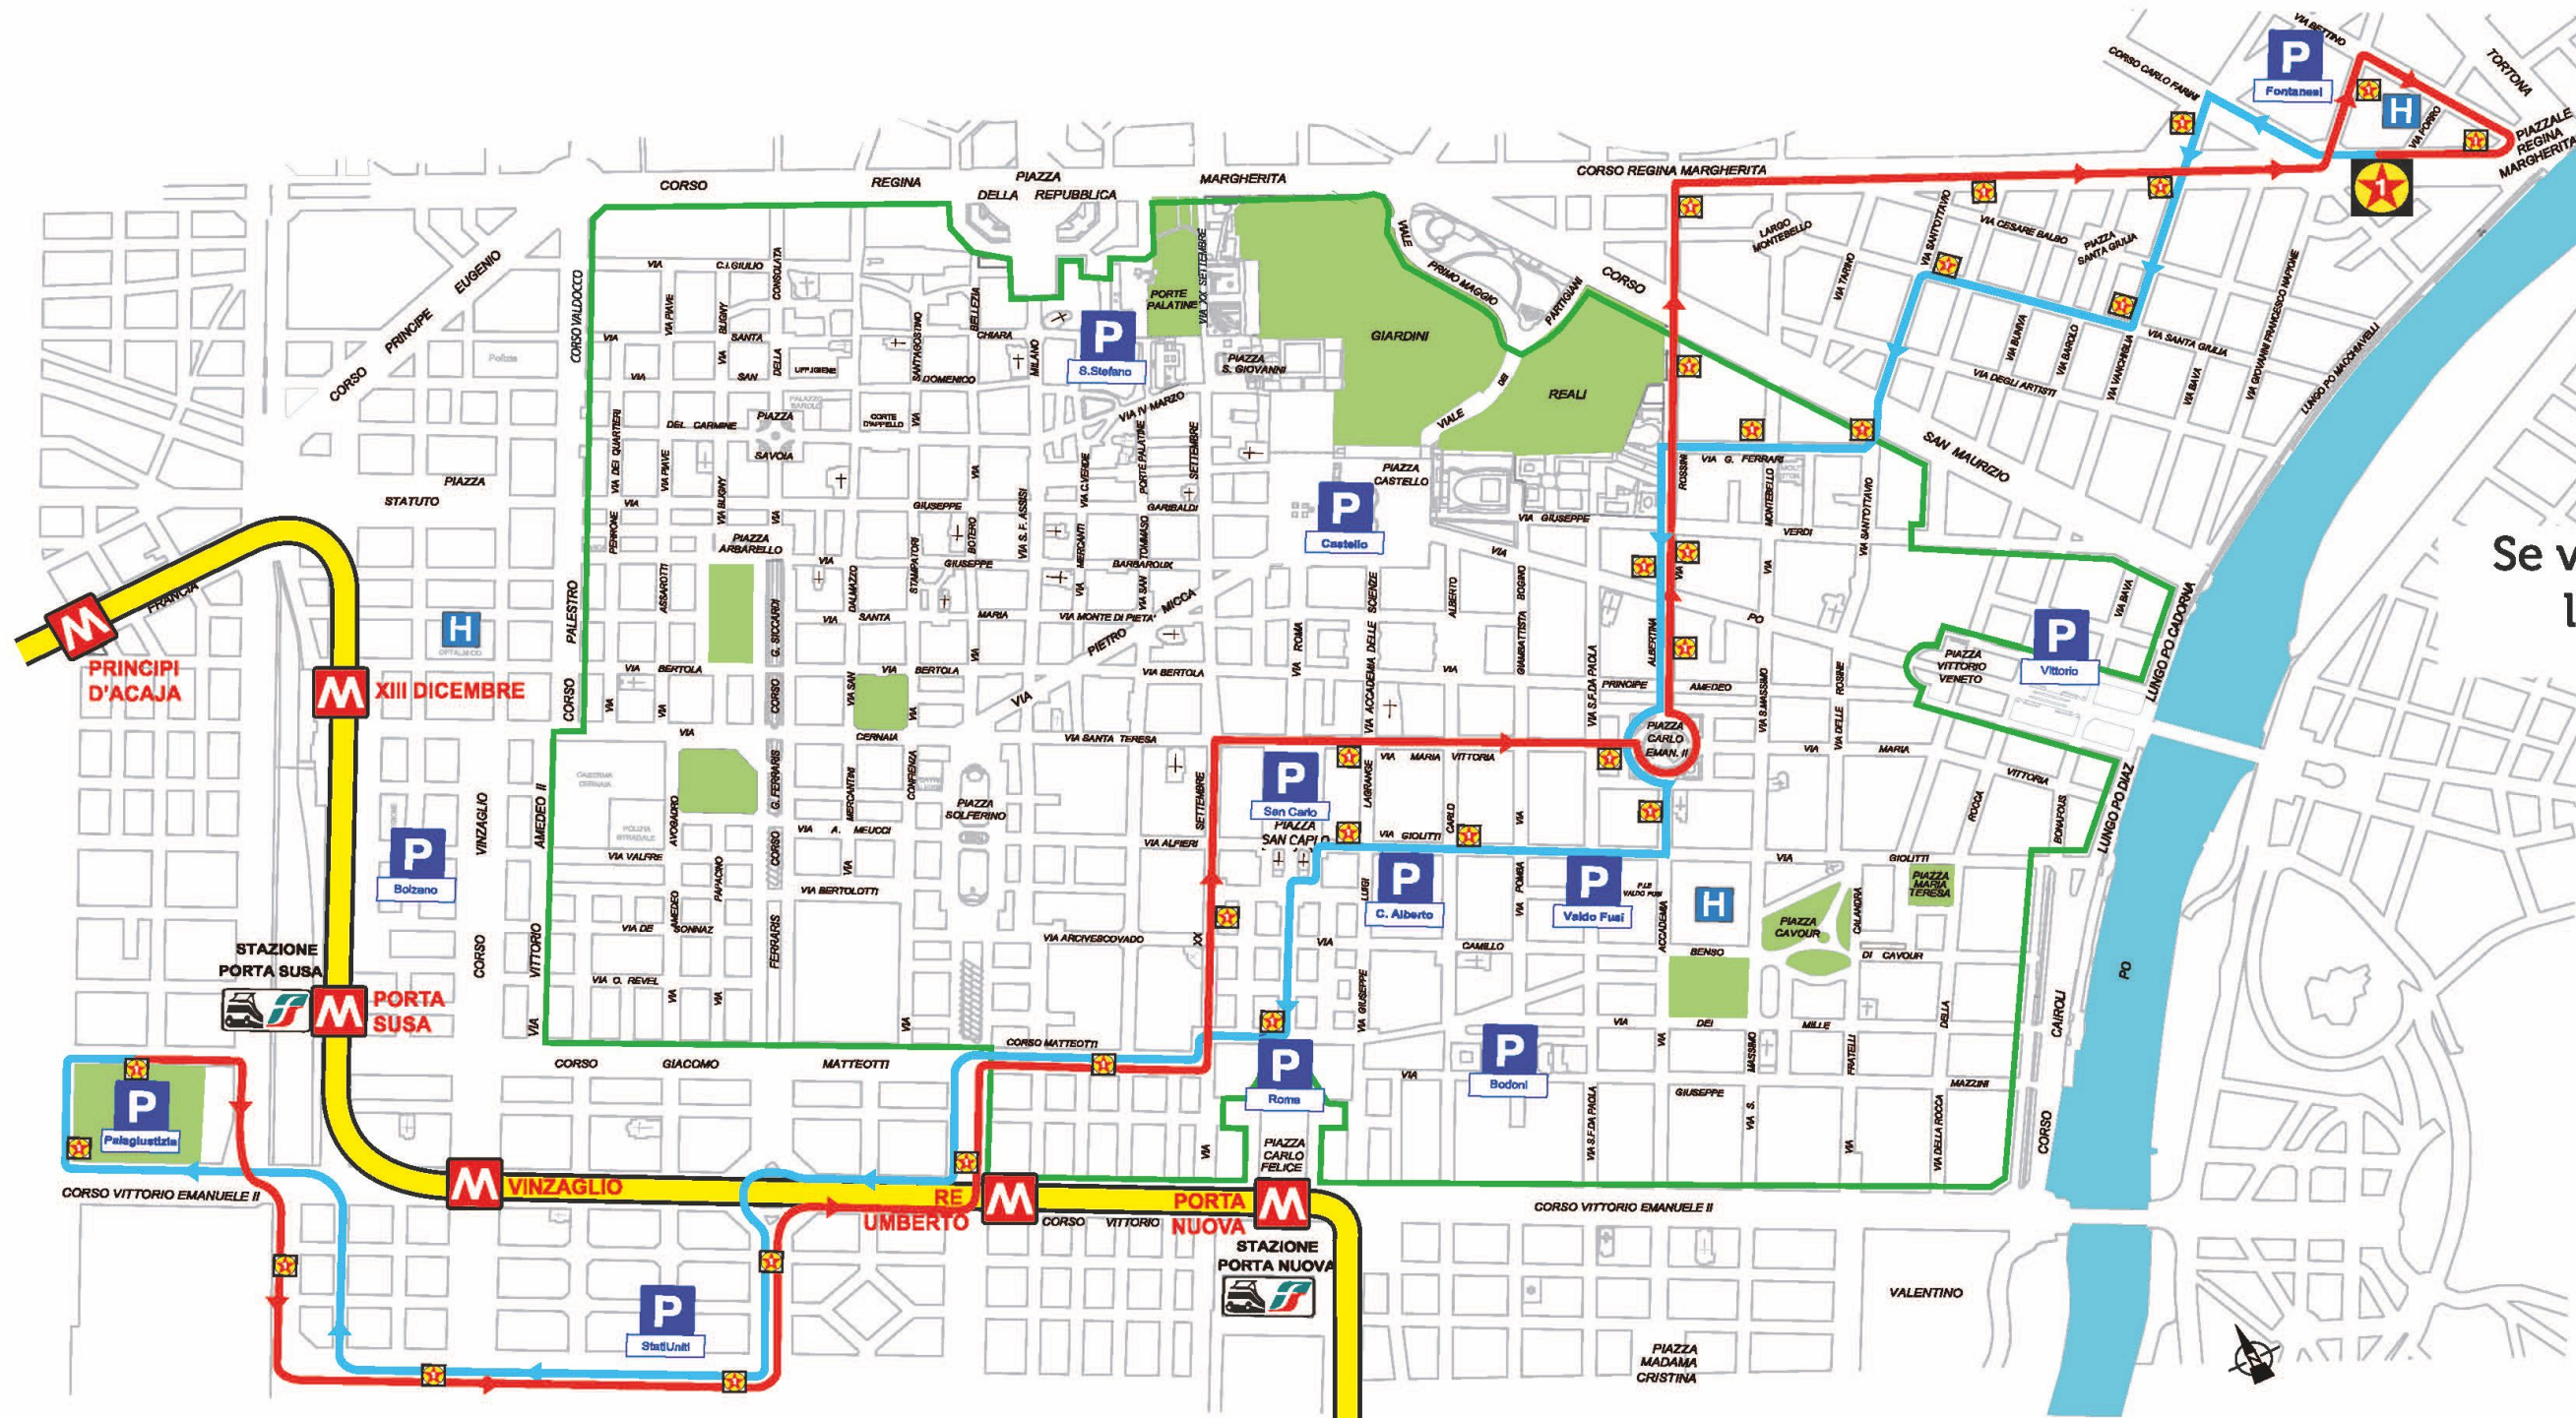

2 MAGGIO 2022 RIPARTE LA STAR 1

lunedì-venerdì 7:00 19:30 sabato e festivi 14:30 19:30

PERCORSO DEVIATO

Se vuoi saperne di più,
leggi il QR Code

LEGENDA

- ZTL Centrale dal lunedì al venerdì dalle 7.30 alle 10.30
- Linea Star 1
- Dir. c.so Regina
- Dir. via Cavalli
- Metropolitana
- Stazioni ferroviarie
- Park
- Fermata Linea Star 1
- CAPOLINEA

www.gtt.to.it

@ggtorari @ggtavvisi

Moovit

Google Maps

MATO live bus

seguici su
follow us on

Numero Verde
800-019152

Telefonia Mobile
011-0672000